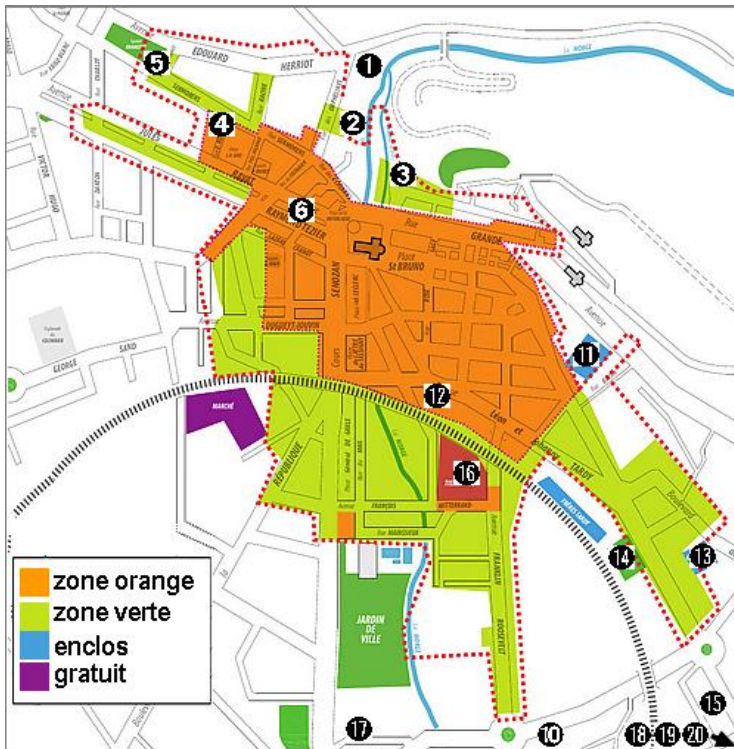

Stationnements parkings Voiron. 2018

locataires du...
Gîte La Source
Jardin de La Source

appuyer
sur touche 2
"ticket gratuit"
entrer votre
numéro de plaque
sélectionner
durée souhaitée

- monnaie
- carte bancaire
- paymobile

- 1 **P** Des Gorges > 38500 Route des Gorges. Au début de la route à droite.
- 2 **P** Des orphelines > 38500 12 rue des orphelines. Près du lycée privé des Gorges.
- 3 **P** La Portelle > 38500 3 Rue de la Portelle. A gauche au début de la Rue Grande.
- 4 **P** Salle des fêtes > 38500 Rue Emile Romanet ou 27 Rue Sermorens.
- 5 **P** Square Brameret > 38500 Rue Brameret. Quartier Sermorens.
- 6 **P** Ave R. Tézier. Jules Ravat > 38500 Avenue Raymond Tézier. Face église St Bruno.
- 7 **P** Le Mail > 38500 Cours Sénozan. Centre ville.
- 8 **P** Du Marché > 38500 22 rue du Moulinet. ou 20 rue Dr Butterlin. Derrière le Grand Angle.
- 9 **P** Tardy > 38500 9 Avenue Léon et Joanny Tardy. Près gare SNCF
- 10 **clients** • Super U > 38500 8 rue du Mail. Gratuit pour clients. Ticket en caisse.
- 11 **P** Porte de La Buisse > 38500 23 Rue Porte de La Buisse. Hauteur 1.90m.
- 12 **P** Gare Routière Nord > 38500 13 Ave Georges Frier.
- 13 **P** Le Guillon > 38500 42 Bd du Guillon. Derrière la Médiathèque.
- 14 **D** visite • Caves Chartreuse > 38500 10 Bd Edgar Kofler. Pendant heures de visites.
- 15 **clients** • Super Market Auchan > 38500 6 Rue Hector Blanchet. En principe réservé clientèle.
- 16 **P** Tisserands > 38500 12 Boulevard Franklin Roosevelt. Couvert. 1ere heure gratuite.
- 17 **P** L'Insolite > 38500 2 Bd Denfert Rochereau. Près restaurant L'Insolite.
- 18 **P** Du tennis > Coublevie > 38500 680 Route de Grenoble. Coublevie. Face stade.
- 19 **clients** • Provenc'halles > Coublevie > 38500 478 route de Grenoble. Face P. relais bus.
- 20 **P+R** Relais Bus Plan Menu > Coublevie > 38500 454 Route de Grenoble. Bus cadence 5mn.