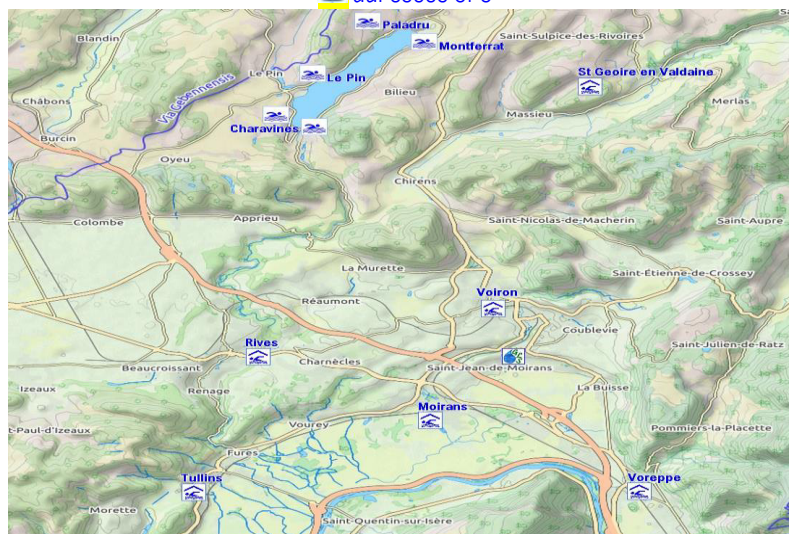

## Plages et piscines...

adresses GPS

### Plages publiques

Plage Charavines

Charavines 38850

85 Route de Billieu 38850 Charavines

Libre

Montferrat plage

Montferrat. 38620

1678 Route des Chevaliers de l'An Mil.  
38620 Montferrat.

Payant

Paladru plage

Paladru 38850

443 rue de la Morgerie. Paladru 38850

Payant

Le Pin plage

Le Pin. 38850

860 route Vers Ars. Le Pin. 38850